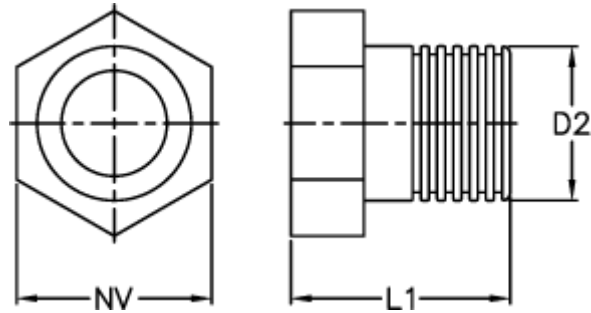

Varenummer: 027118905000
Beskrivelse: Norma blindprop BST M14x1,5

Mål

D2 = M14 x 1,5

L1 = 17.5

NV = 14